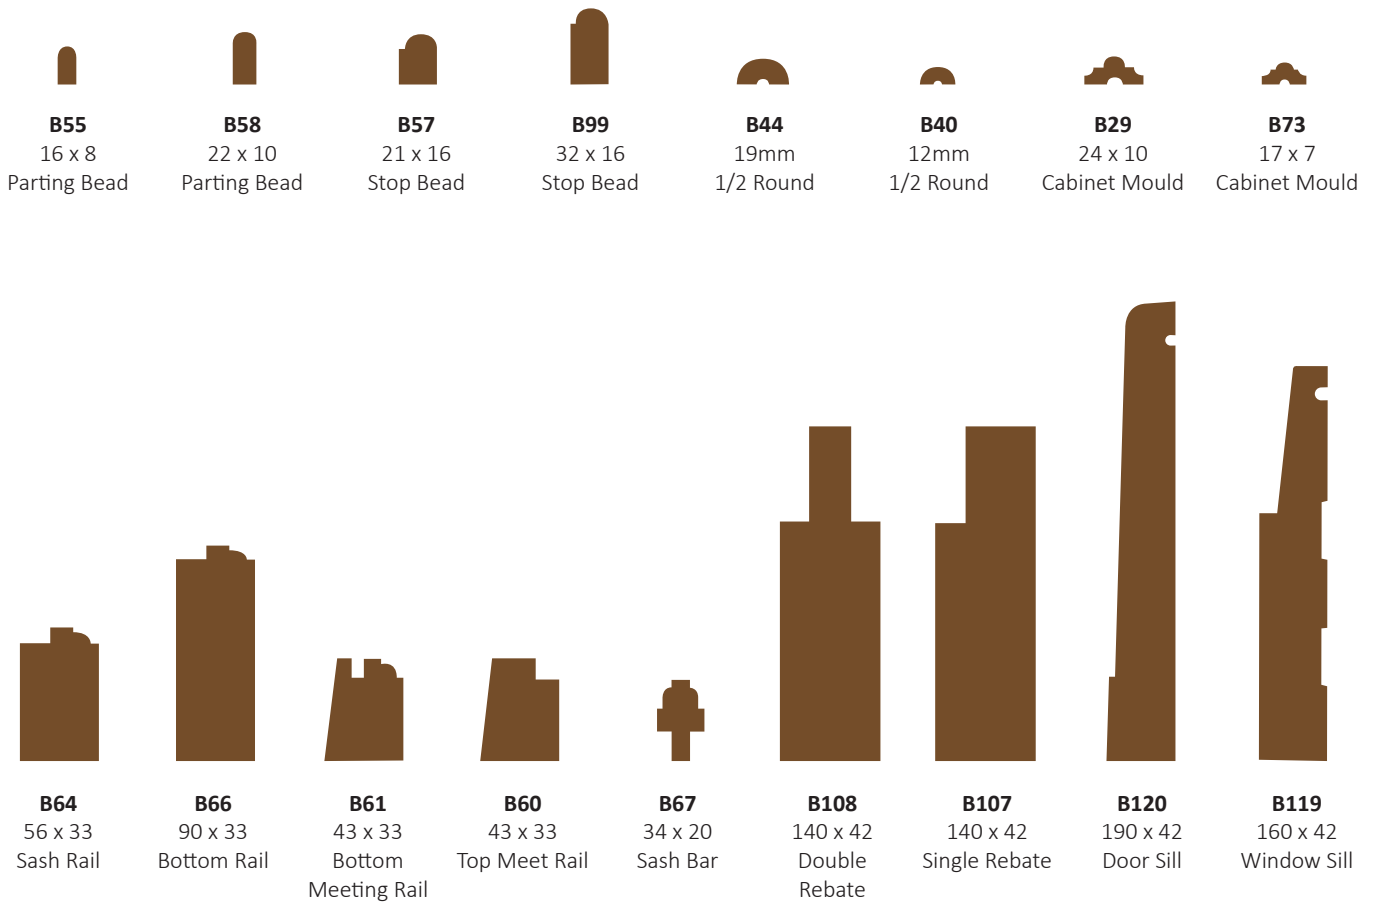

**B59**  
45 x 10  
R2E Batten  
Soffit

**B50**  
32 x 32  
Quad

**B46**  
25 x 25  
Quad

**B42**  
19 x 19  
Quad

**B93**  
19 x 19  
Quad

**B105**  
15 x 15  
Quad

**B41**  
12 x 12  
Quad

**B88**  
12 x 12  
Square

**B87**  
19 x 19  
Square

**B62**  
19 x 19  
Square Bevel

**B51**  
45 x 45  
Scotia

**B47**  
32 x 32  
Scotia

**B94**  
32 x 32  
Scotia

**B43**  
22 x 22  
Scotia

**B39**  
13 x 13  
Scotia

**B52**  
45 x 45  
Ovolo Mould

**B48**  
32 x 32  
Ovolo Mould

# Timber Mouldings